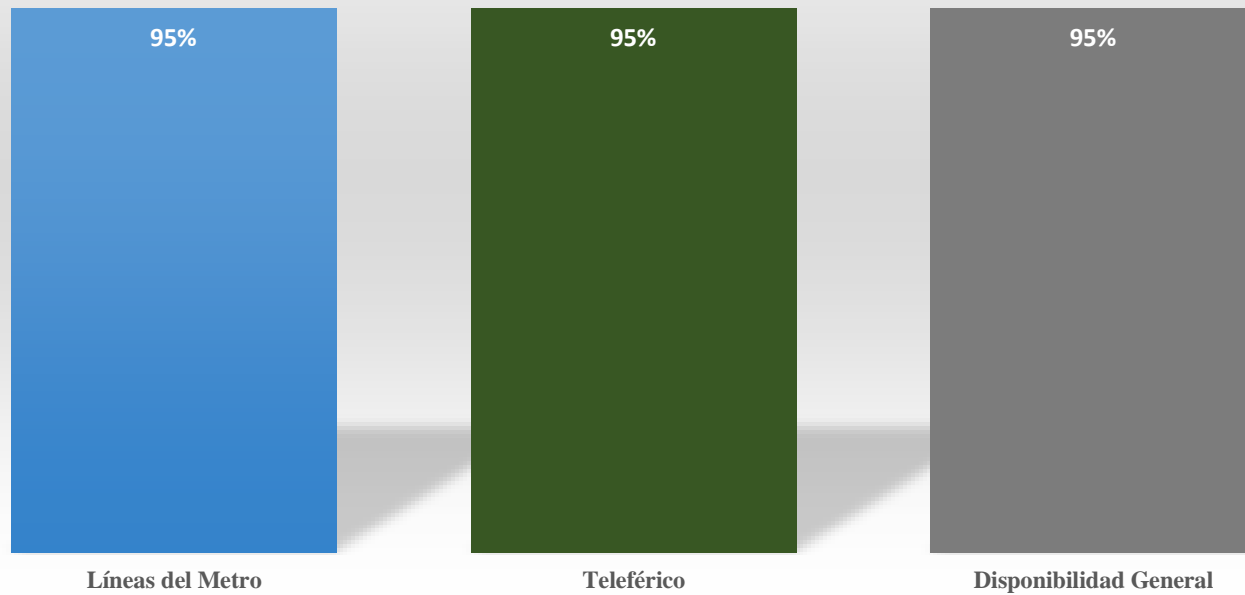

Disponibilidad de Iluminación Exterior y Acceso Abril 2023

Disponibilidad General
95%